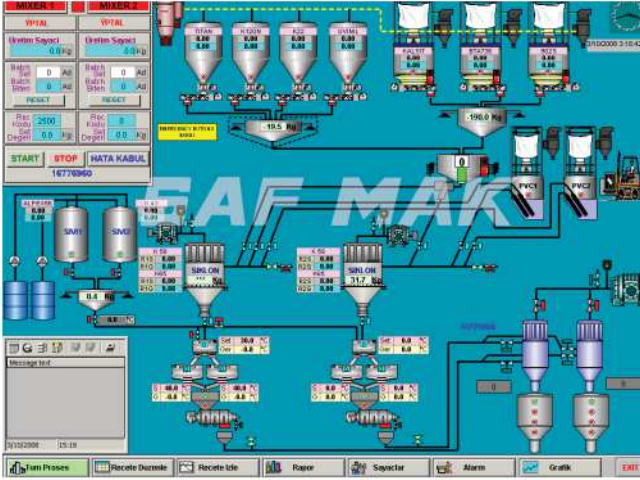

PLASTİK

LIGNADECOR **lignadecor**[®]

Reçete Bazlı Mixer Besleme Sistemi
Recipe Based Mixer Feeding System

İlgili Kişi / Contact Person

Ahmet ERATLI
216 528 27 06
İstanbul - TÜRKİYE
2004

Yüzey Kaplama
Ürünleri
Surface Coating
Products