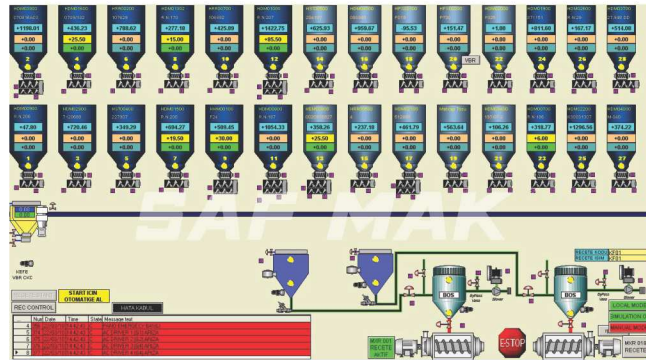

OTOMOBİL

AUTOMOBILE

KALE BALATA

KALE BALATA
Otomotiv Sanayi ve Ticaret A.Ş.

Hammadde Dozaj ve Transport Sistemi
Raw Material Dosing and Transport System

İlgili Kişi / Contact Person

Boysan DEMİRLİ

262 744 03 86