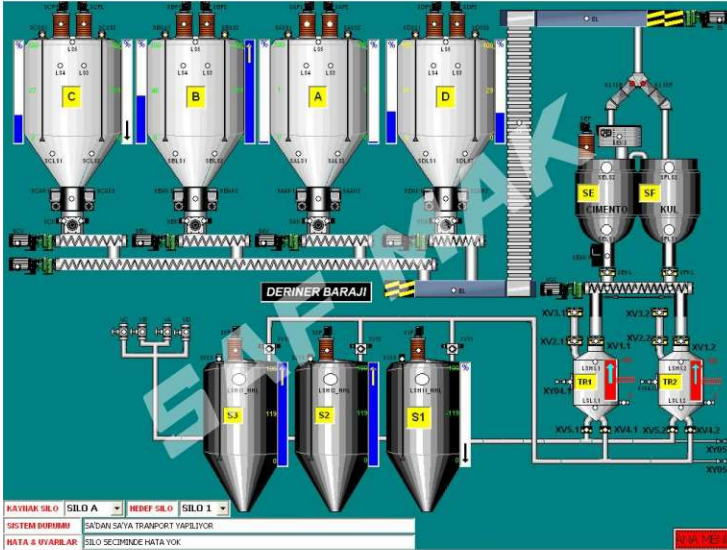

İNŞAAT

CONSTRUCTION

ERG İNŞAAT

150 ton/s Çimento / Kül Stoklama ve
Transport Sistemi

150 ton /h Cement / Ash Stocking and
Transport System

İlgili Kişi / Contact Person

Hilmi Kaplan

0 312 484 08 00

Artvin

2003

Baraj
Dam

SAFER GRUP

Safer Grup Firmaları
SAF MAK | **ERGIN** | **E.O.C.**

SAFER GRUP ENDÜSTRİYEL OTOMASYON SİSTEMLERİ SAN. VE TİC. LTD.ŞTİ.
GEPOSB Atatürk Blv. 9. Cd. 92. Sk. No:1 41400 Gebze - KOCAELİ / TÜRKİYE
T: +90 262 751 52 14 F: + 90 751 52 18 www.safergrup.com system@safergrup.com

FESTO
System Partner