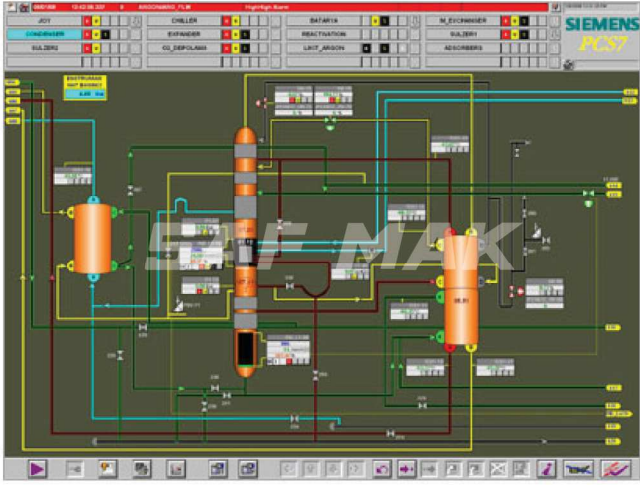

DEMİR
ÇELİK

IRON AND STEEL

ÇOLAKOĞLU

ÇOLAKOĞLU
METALURJİ A.Ş.

Toz Toplama Sistemi Otomasyonu
Automation of Dust Collection System

İlgili Kişi / Contact Person
Cahit AŞKIN
Genel Müdür / General Manager
262 754 84 00
Kocaeli / TÜRKİYE
2005