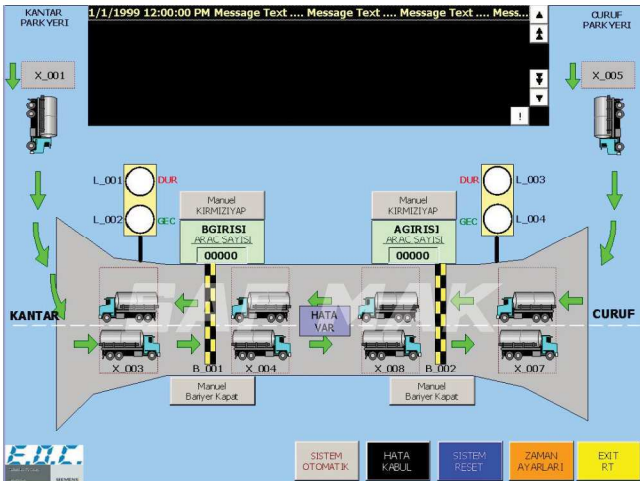

Demir - Çelik Ürünler
Iron - Steel Products

SAFER GRUP

FESTO
System Partner

Safer Grup Firmaları

SAF MAK | ERGİN | E.O.L.

SAFER GRUP ENDÜSTRİYEL OTOMASYON SİSTEMLERİ SAN. VE TİC. LTD.ŞTİ.
GEPOSB Atatürk Blv. 9. Cd. 92. Sk. No:1 41400 Gebze - KOCAELİ / TÜRKİYE
T: +90 262 751 52 14 F: + 90 751 52 18 www.safergrup.com system@safergrup.com