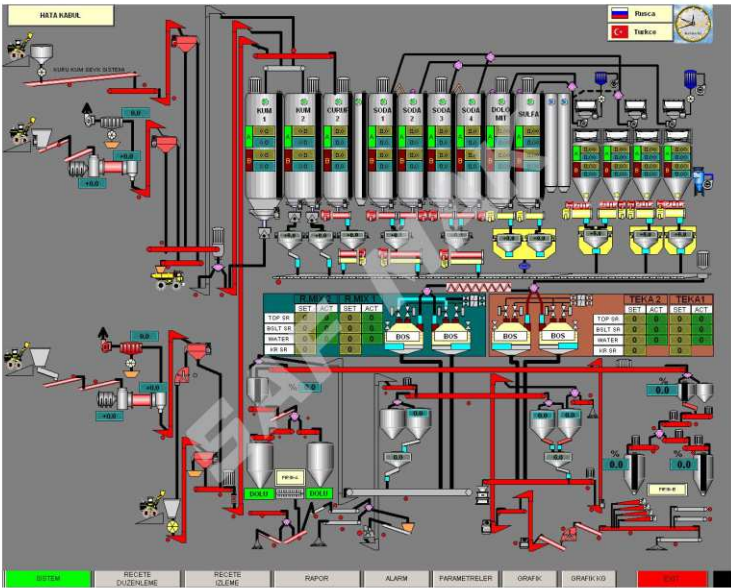

CAM & SERAMİK

GLASS & CERAMICS

ŞİŞECAM

Pokrovsky Cam Fabrikası
Harman Dairesi

Pokrovsky Glass Factory
Batch Preparing Plant

İlgili Kişi / Contact Person
Işıl Tümerkan
212 350 39 11
Pakrov - RUSYA / RUSSIA
2006