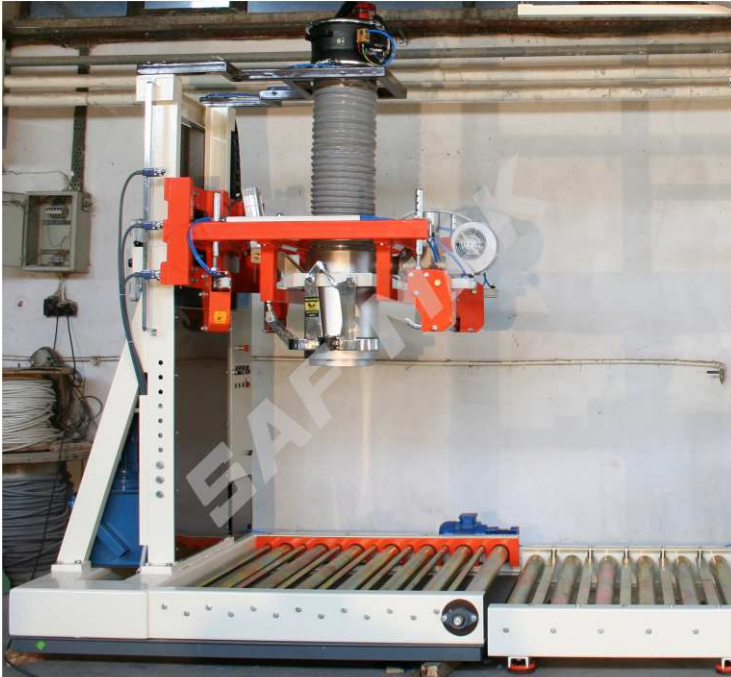

CAM &  
SERAMİK

GLASS & CERAMICS

SÖĞÜTSEN

**Big-Bag Dolum Sistemi**

**Big-Bag Filling System**

İlgili Kişi / Contact Person

Ahmet Ünal

312 491 69 64